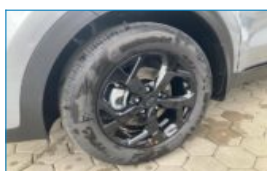

Kia Sportage 1,6 T-GDI 130kW, 2WD, M6, BLACK EDITION (2021)

25 500 €

Možnosť odpočtu DPH	Áno
Rok výroby	2021
Značka	KIA
Model	Sportage
Stav odometra	5
Palivo	Benzín
Prevodovka	Manuál (6 st.)
Výkon	130 kW
Farba	Strieborná
Karoséria	Combi
Pohon	Predných kolies
VIN	U5YPH816AML986282

Popis

Kožený paket, Asistent jazdných pruhov, Asistent rozjazdu do kopca

HBA - asistent pre automatické prepínanie diaľkových svetiel, DAW - systém monitorovania únavy vodiča, ISLW - inteligentný asistent rozpoznávania dopravných obmedzení, Optický balík Black Edition - doplnky karosérie v lesklej čiernej povrchovej úprave: - Predná maska chladiča - Dekoračné a nábehové lišty v prednom a zadnom nárazníku - Lemovanie predných hmlových svetiel - Ztmavené logo KIA vpredu a vzadu, nápis SPORTAGE vzadu, bočné prahové lišty a strešné lyžiny