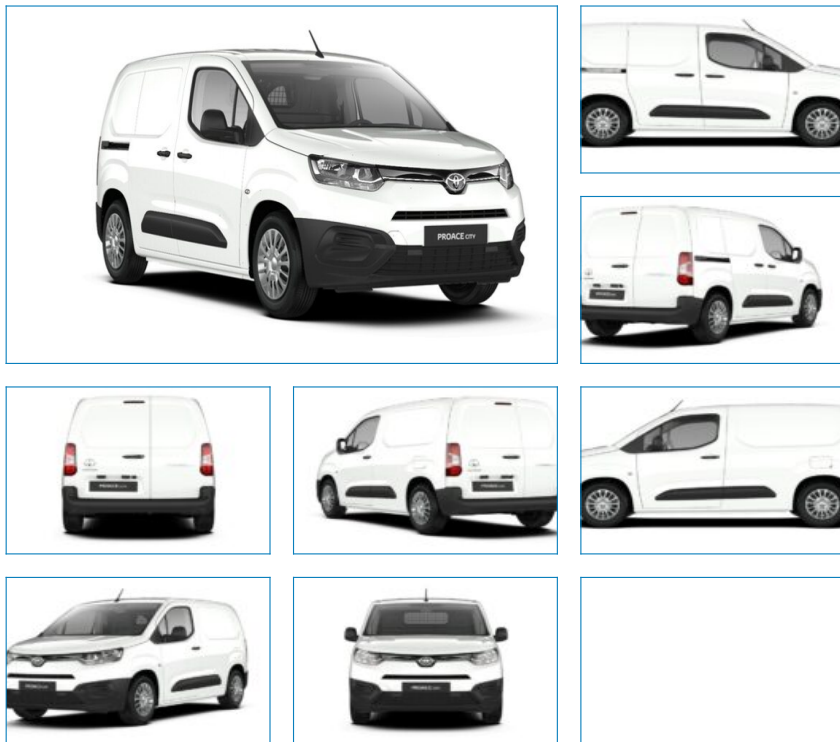

**Toyota PROACE CITY LWB (Long) - ACTIVE 2S + Multimedia EXTRA**

**26 310 €**

<b>Možnosť odpočtu DPH</b>	Áno
<b>Rok výroby</b>	2022
<b>Značka</b>	Toyota
<b>Model</b>	Proace City
<b>Stav odometra</b>	1
<b>Palivo</b>	Diesel
<b>Prevodovka</b>	Manuálna
<b>Výkon</b>	95
<b>Farba</b>	Biela
<b>Karoséria</b>	Úžitkové vozidlo do 3,5 t
<b>Pohon</b>	Predný
<b>VIN</b>	YAREFYHZ2GJ017833

## Výbava

## Popis

Toyota PROACE CITY  
VIN: YAREFYHZ2GJ017833  
Druh vozidla: Dodávka  
Rok výroby: 2022  
Druh paliva: Diesel  
Karoséria: Úžitkové vozidlo  
Najazdené km: 1  
Objem cm: 1498  
Výkon [kW]: 95  
Prevodovka: Manuálna  
Farba: Biela